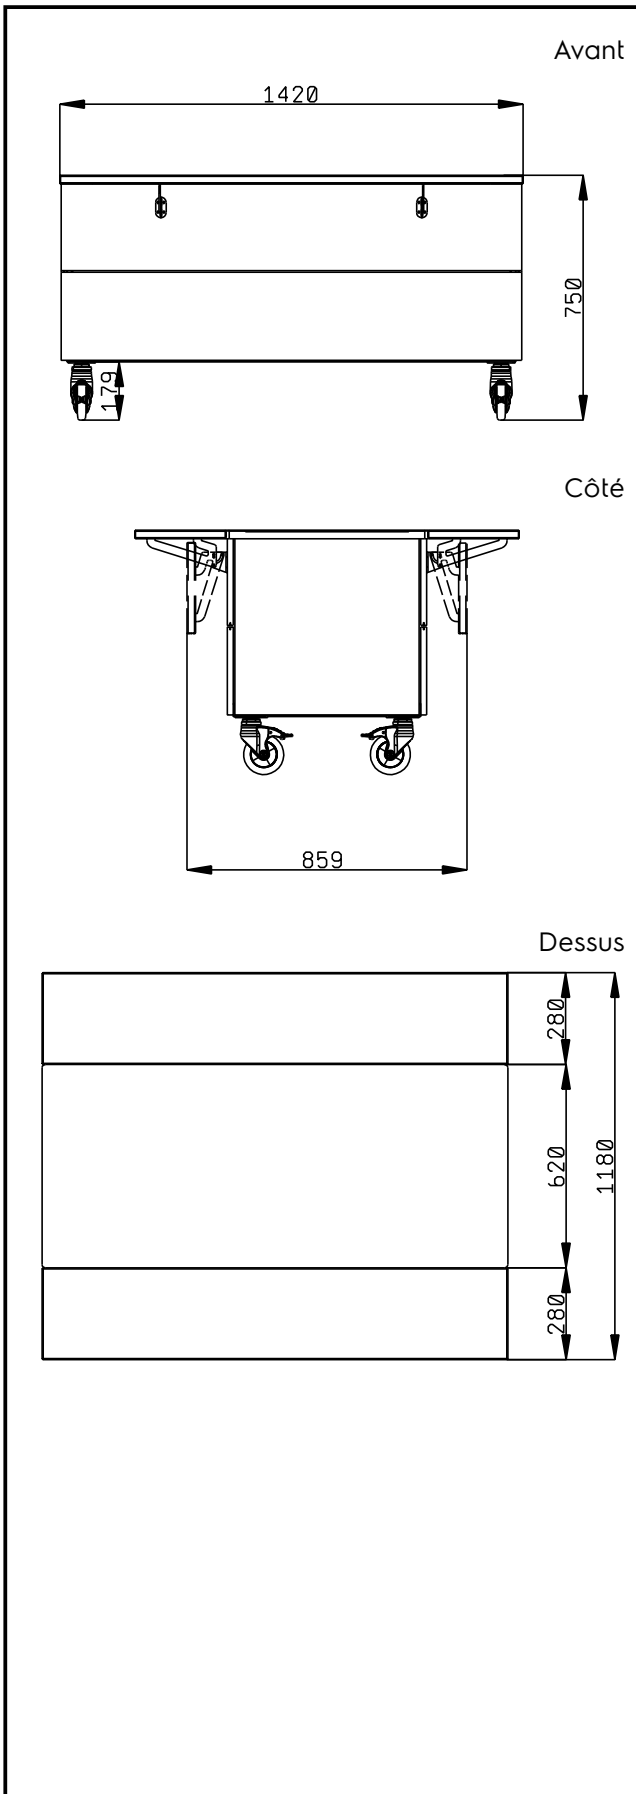

Meuble de présentation sur placard 3 GN1/1 avec 4 roulettes Ht 750mm

REPÈRE # _____

MODELE # _____

NOM # _____

SIS # _____

AIA # _____

**322072 (F00N4KW00S)**

Meuble de présentation sur placard 3 GN1/1 avec 4 roulettes Ht 750mm et deux rampes à plateaux en inox.

Description courte

Repère No.

Conception compacte, idéale pour les environnements peu encombrants. Rampes à plateaux rabattables sur les façades en AISI 304. Montée sur roues de 125 mm 2 pivotantes et 2 avec freins. Le dessus fournit une grande surface de présentation ou d'espace de travail. Construction robuste du corps avec panneaux stratifiés sur 4 côtés. Hauteur du plan de travail 750 mm.

Construction

- Dessus en acier inox AISI 304
- Construction robuste avec des panneaux stratifiés sur les 4 côtés.

APPROBATION: _____

Meuble de présentation sur placard 3 GN1/1 avec 4 roulettes Ht 750mm

La société se réserve le droit de modifier les spécifications techniques sans préavis.

Informations générales

Nb de portes :	
322072 (F00N4KW00S)	2
Largeur extérieure	1420 mm
Profondeur extérieure	1180 mm
Hauteur extérieure	750 mm
Poids net :	96 kg
Hauteur brute :	780 mm
Largeur brute :	899 mm
Profondeur brute :	1460 mm
Volume brut :	1.02 m ³